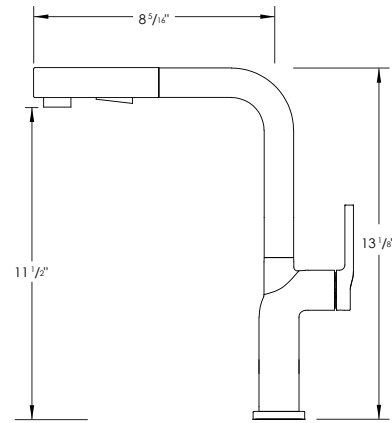

SIZE: 35mm
STYLE: LEVER

SPRAY SETTINGS

SPRAY WATER FLOW / AERATED STREAM

FAUCET FINISH

PRODUCT DIMENSIONS

Faucet Height (in)	13 1/8"
Spout Height (in)	11 1/2"
Spout Reach (in)	8 5/16"

CONFIGURATION

1-HOLE

K-146

ROBINET DE CUISINE
DOUBLE FONCTION ESCAMOTABLE

DIMENSIONS

ACCESSOIRES RECOMMANDÉS

A-802
PLAQUE DE ROBINET

S-01
DISTRIBUTEUR DE SAVON

TYPE DE POIGNÉE

LEVIER

NOMBRE DE POIGNÉE

1

MODÈLE DE CARTOUCHE

Kerox®

TAILLE: 35mm
STYLE: LEVIER

RÉGLAGE DE PULVÉRISATION

DÉBIT D'EAU DE PULVÉRISATION / FLUX AÉRÉ

FINITION DU ROBINET

BROSSÉ (S)

NOIR MAT (N)

NOIR MAT/
DORÉ (NG)

NOIR MAT/
BROSSÉ (NS)

DIMENSIONS DU PRODUIT

Hauteur du robinet (po) 13 1/8"

Hauteur du bec (po) 11 1/2"

Portée du bec (po) 8 5/16"